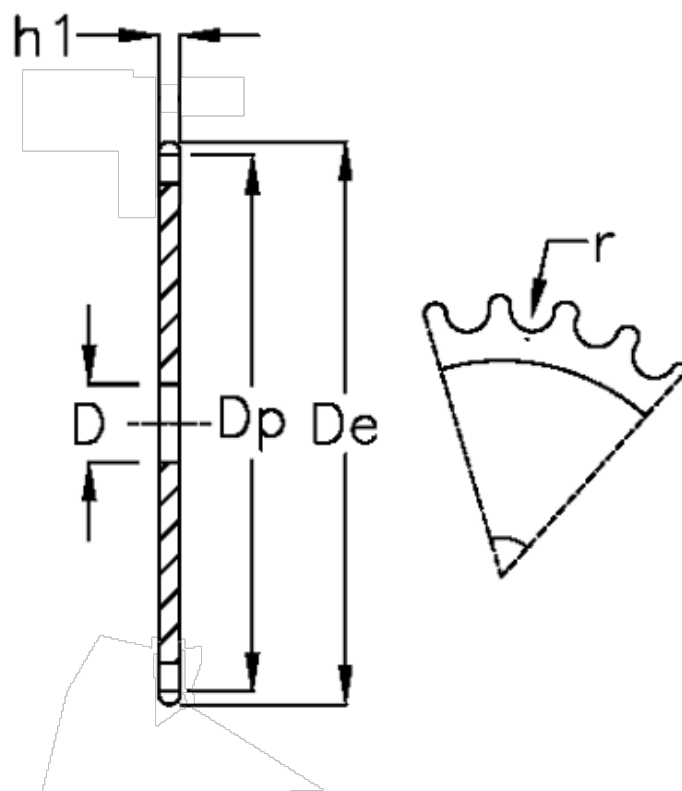

Varenummer: 616021003044
Beskrivelse: Pladehjul 06 B-1 Z=44 simplex

Mål

Antal tænder	= 44	r = 6.35
C	= 1	
D	= 16	
De	= 137.6	
Dp	= 133.52	
For kædebetegnelse	= 06 B-1	
For kæde størrelse	= 3/8 x 7/32	
h1	= 5.3	